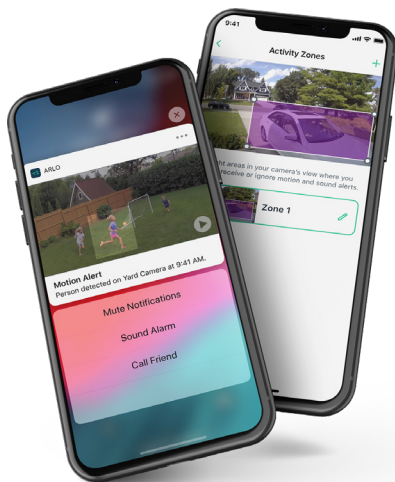

Arlo Essential XL Spotlight-Kamera

Kabellose Sicherheit

Anforderungen

- 2,4-GHz-WLAN-Netzwerk

Zertifizierungen

- FCC, IC, CE

Abmessungen und Gewicht

Kamera:

- 116,3 x 51,6 x 77,4 mm
- 375 g

Garantiezeit

- www.arlo.com/warranty

Kamera

- Auflösung: 1080p
- Format: H.264
- Sichtfeld: 130° diagonal
- Nachtsicht
- Leuchtet bis zu 7,6 m aus
- Zwei LEDs mit 850 nm
- 12-facher Digitalzoom
- Audio: Lautsprecher und Mikrofon
- Reichweite: Bis zu 91,4 m Sichtbereich*
- Kabellose Bewegungserkennung
- Einstellbar auf bis zu 7 m
- Automatische E-Mail-Warnungen und Push-Benachrichtigungen
- Betriebstemperatur: -20 °C bis 45 °C

Arlo Smart – Sorgenfreiheit liegt in Ihrer Hand.

arlo
SMART

3 Monate Testphase
inklusive

Für den Arlo Smart Service, einschließlich Cloud-Aufzeichnungen, ist nach 3 Monaten ein kostenpflichtiges Abonnement erforderlich.

Fortschrittliche KI identifiziert wichtige Objekte.

Erhalten Sie spezifische Benachrichtigungen bei Personen, Paketen, Fahrzeugen, Tieren und mehr.

Aktivitätszonen verringern falsche Benachrichtigungen.

Erstellen Sie Aktivitätszonen, um bestimmte Bereiche hervorzuheben, für die Warnungen ausgegeben werden sollen.

Umfassende Benachrichtigungen sorgen dafür, dass Sie immer einen Schritt voraus sind.

Lassen Sie sich Videoclips direkt auf dem Sperrbildschirm Ihres Smartphones anzeigen und ergreifen Sie Sofortmaßnahmen.

Der Cloud-Speicher bewahrt alle Aufnahmen sicher auf

Greifen Sie 30 Tage lang auf Ihre aufgenommenen Videos zu.

*Die Reichweite von Arlo ist abhängig von den Umgebungsfaktoren, einschließlich physischer Hindernisse, Baumaterialien und Funkstörungen.

**e911-Funktion nur für Abonnenten aus den USA verfügbar.

Arlo Smart-Service ist in bestimmten Ländern nicht verfügbar. Weitere Informationen finden Sie unter www.Arlo.com/ArloSmart.

Für dieses Produkt gilt eine beschränkte Garantie, die nur gültig ist, wenn das Produkt bei einem zugelassenen Arlo Vertriebspartner gekauft wurde.

©2020 Arlo Technologies, Inc. Arlo, das Arlo Logo und Every Angle Covered sind Marken von Arlo Technologies, Inc. Alle anderen hier aufgeführten Marken dienen nur zu Referenzzwecken. Arlo Technologies, Inc. 2200 Faraday Ave. STE 150 Carlsbad, CA 92008 USA, www.arlo.com